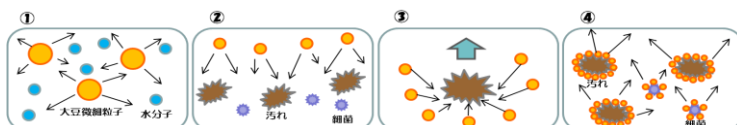

株式会社アピコ
〒501-6004 岐阜県羽島郡岐南町野中6-99
TEL:058-248-0635 FAX:058-240-5879
URL : <http://www.apico-pd.jp>
E-mail info@apico-pd.com